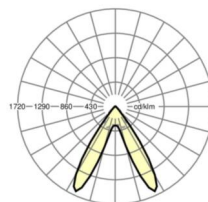

параметры

номер заказа	19462004090
код EAN	4020863396290
номер таможенного тарифа	94051190
Знак прохождения контроля	IP 64, класс защиты I, для рабочих мест за дисплеем 65° < 3000, ENEC10 VDE, F, D, HACCP DIN10500/Food/IFS-пригодность для применения/BRC, Indoor, CE
Степень ударопрочности IK	IK03 (-20°C bis 40°C)
Температура окружения	ta -20°C в 40°C
Гарантийный срок	5 лет
Государственные программы поддержки	BEG - государственные субсидии для энергосберегающих зданий (действительна только для Германии)

электротехника

Балласт	Электронный драйвер (1 штука)
Мощность системы	37W
сетевое напряжение	230V/50Hz
класс энергосбережения/Источник света	E

Оптика

Оснастка	LED, цветопередача/оттенок света CRI ≥ 80 / 3000K
Допуск для координаты цветности (MacAdam)	3SDCM
Фотобиологическая безопасность (светильник)	RG1
Номинальный световой поток	5704lm
Срок службы LED	50000h L80/B10 (Tq 40°C)
светоотдача светильников	153lm/W
Угол излучения	70° (C0) / 90° (C90)
UGR поп./вдоль	19.1 / 17.8

DEEP-LINK

<https://www.regiolum.de/ru/article/19462004090>

Ссылка
ηLB
Φ ↓/↑
UGR поп./вдоль
дисплей

LED 6000lm 830
100 %
99 % / 1 %
19.1 / 17.8
65° < 3000cd/m²