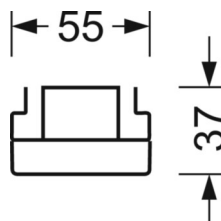

## Оптика

Оснастка	LED, цветопередача/оттенок света CRI ≥ 80 / 3000K
Допуск для координаты цветности (MacAdam)	3SDCM
Фотобиологическая безопасность (светильник)	RG1
Номинальный световой поток	5704lm
Срок службы LED	50000h L80/B10 (Tq 40°C)
светоотдача светильников	153lm/W
Угол излучения	70° (C0) / 90° (C90)
UGR поп./вдоль	19.1 / 17.8

## DEEP-LINK

<https://www.regiolum.de/ru/article/19462004090>

Ссылка  
ηLB  
Φ ↓/↑  
UGR поп./вдоль  
дисплей

LED 6000lm 830  
100 %  
99 % / 1 %  
19.1 / 17.8  
65° < 3000cd/m²

## Механика

цвет корпуса белый стандартный для электротехники RAL 9016

размеры (LxWxH/DxH) 1531mm x 55mm x 37mm

вес (нетто) 1.9kg

Вид монтажа сборка трековых систем, световая структура

## размеры

L	1531 mm	Длина
В	55 mm	Ширина
н	37 mm	Высота