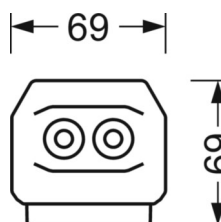

## Механика

цвет корпуса белый стандартный для электротехники RAL 9016

размеры (LxWxH/DxH) 1531mm x 55mm x 37mm

вес (нетто) 1.9kg

Вид монтажа сборка трековых систем, световая структура

## размеры

L	1531 mm	Длина
В	55 mm	Ширина
н	37 mm	Высота